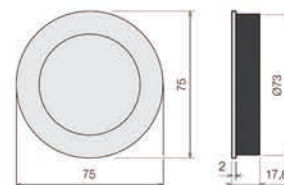

i-4502

Ручка врезная