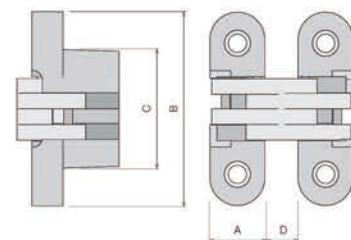

Ручка врезная

i-4503

Ручка врезная

i-4504

Ручка врезная

35025

Ручка накладная

cod.	C	L	
35005	016	032	25
35015	064	096	25
35020	096	128	25
35025	128	160	10
35030	160	192	10
35035	192	224	10
35040	224	256	10
35055	320	352	10
35085	512	544	10

OCU50

Петля скрытая

cod.	A	B	C	D	kg max.	
OCU10	13	45	19	8.5	10	10
OCU20	15.8	69.8	34	11	20	10
OCU30	18.7	95.2	50.5	11.5	20	5
OCU40	25	117.2	65	17	40	2
OCU50	28	117.3	61.5	21	40	2

23020

Ручка-скоба

cod.	C	L	H	
23015	096	115	30.5	25
23020	128	151	30.5	25
23025	160	186	30.5	25
23030	192	228	30.5	25
23040	256	291	35	10
23050	320	369	36	10
23080	512	573	32	10

10020

Ручка-рейлинг

cod.	C	L	C/2	
10010	064	128	-	25
10015	096	160	-	25
10020	128	192	-	25
10025	160	224	-	25
10030	192	256	-	10
с шагом 32 ...				
10080	512	576	-	10
10085	544	608	-	10
10090	576	640	-	10
10095	608	672	-	10