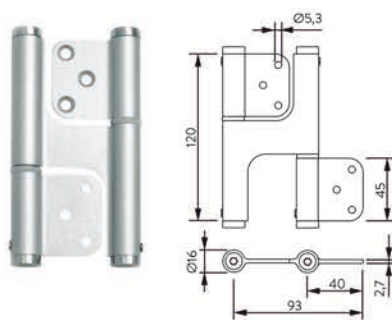

Justor

ПРУЖИННЫЕ ПЕТЛИ
И ДОВОДЧИКИ

НОВИНКИ!