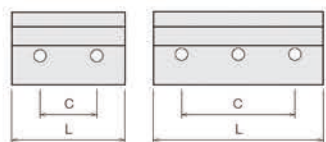

Ручка врезная

i-4503

Ручка врезная

i-4504

Ручка врезная

35025

Ручка накладная

cod.	C	L	
35005	016	032	25
35015	064	096	25
35020	096	128	25
35025	128	160	10
35030	160	192	10
35035	192	224	10
35040	224	256	10
35055	320	352	10
35085	512	544	10

OCU50

Петля скрытая

cod.	A	B	C	D	kg max.	
OCU10	13	45	19	8.5	10	10
OCU20	15.8	69.8	34	11	20	10
OCU30	18.7	95.2	50.5	11.5	20	5
OCU40	25	117.2	65	17	40	2
OCU50	28	117.3	61.5	21	40	2

23020

Ручка-скоба

cod.	C	L	H	
23015	096	115	30.5	25
23020	128	151	30.5	25
23025	160	186	30.5	25
23030	192	228	30.5	25
23040	256	291	35	10
23050	320	369	36	10
23080	512	573	32	10

10020

Ручка-рейлинг

cod.	C	L	C/2	
10010	064	128	-	25
10015	096	160	-	25
10020	128	192	-	25
10025	160	224	-	25
10030	192	256	-	10
с шагом 32 ...				
10080	512	576	-	10
10085	544	608	-	10
10090	576	640	-	10
10095	608	672	-	10