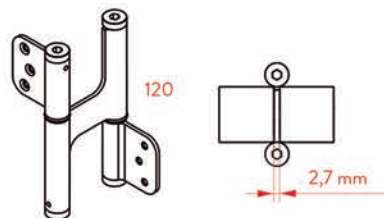

Justor

ПРУЖИННЫЕ ПЕТЛИ
И ДОВОДЧИКИ

НОВИНКИ!