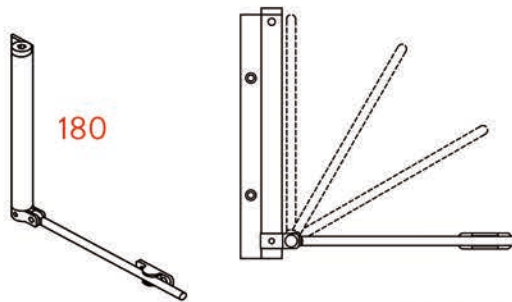

Justor

ПРУЖИННЫЕ ПЕТЛИ
И ДОВОДЧИКИ

НОВИНКИ!