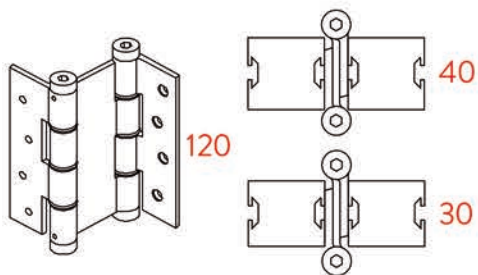

MP арт.5713

MB арт.5613