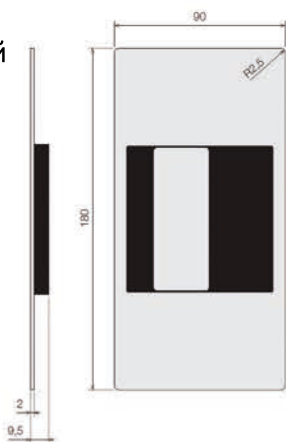

ФУРНИТУРА ИЗ НЕРЖАВЕЮЩЕЙ СТАЛИ AISI 304

didheya

i-4510

Ручка для раздвижной двери