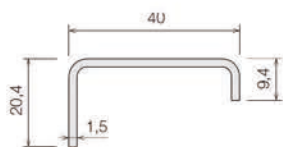

Ручка врезная

i-4503

Ручка врезная

i-4504

Ручка врезная

35025

Ручка накладная

cod.	C	L	
35005	016	032	25
35015	064	096	25
35020	096	128	25
35025	128	160	10
35030	160	192	10
35035	192	224	10
35040	224	256	10
35055	320	352	10
35085	512	544	10

OCU50

Петля скрытая

cod.	A	B	C	D	kg max.	
OCU10	13	45	19	8.5	10	10
OCU20	15.8	69.8	34	11	20	10
OCU30	18.7	95.2	50.5	11.5	20	5
OCU40	25	117.2	65	17	40	2
OCU50	28	117.3	61.5	21	40	2

23020

Ручка-скоба

cod.	C	L	H	
23015	096	115	30.5	25
23020	128	151	30.5	25
23025	160	186	30.5	25
23030	192	228	30.5	25
23040	256	291	35	10
23050	320	369	36	10
23080	512	573	32	10

10020

Ручка-рейлинг

cod.	C	L	C/2	
10010	064	128	-	25
10015	096	160	-	25
10020	128	192	-	25
10025	160	224	-	25
10030	192	256	-	10
с шагом 32 ...				
10080	512	576	-	10
10085	544	608	-	10
10090	576	640	-	10
10095	608	672	-	10