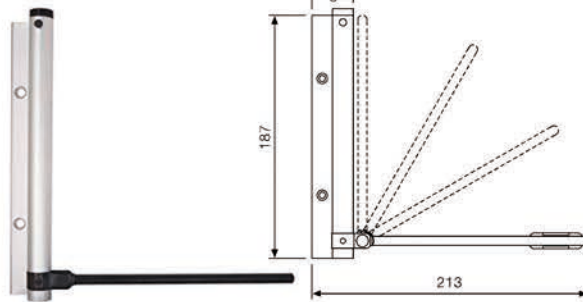

Justor

ПРУЖИННЫЕ ПЕТЛИ
И ДОВОДЧИКИ

НОВИНКИ!