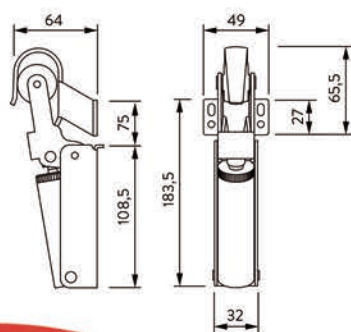

НОВИНКИ!

ФУРНИТУРА ИЗ НЕРЖАВЕЮЩЕЙ СТАЛИ AISI 304

didheya

i-4510

Ручка для раздвижной двери

i-4501

Ручка врезная

i-4502

Ручка врезная

i-4503

Ручка врезная

i-4504

Ручка врезная

35025

Ручка накладная

cod.	C	L	
35005	016	032	25
35015	064	096	25
35020	096	128	25
35025	128	160	10
35030	160	192	10
35035	192	224	10
35040	224	256	10
35055	320	352	10
35085	512	544	10

OCU50

Петля скрытая

cod.	A	B	C	D	kg max.	
OCU10	13	45	19	8.5	10	10
OCU20	15.8	69.8	34	11	20	10
OCU30	18.7	95.2	50.5	11.5	20	5
OCU40	25	117.2	65	17	40	2
OCU50	28	117.3	61.5	21	40	2

23020

Ручка-скоба

cod.	C	L	H	
23015	096	115	30.5	25
23020	128	151	30.5	25
23025	160	186	30.5	25
23030	192	228	30.5	25
23040	256	291	35	10
23050	320	369	36	10
23080	512	573	32	10

10020

Ручка-рейлинг

cod.	C	L	C/2	
10010	064	128	-	25
10015	096	160	-	25
10020	128	192	-	25
10025	160	224	-	25
10030	192	256	-	10
с шагом 32 ...				
10080	512	576	-	10
10085	544	608	-	10
10090	576	640	-	10
10095	608	672	-	10