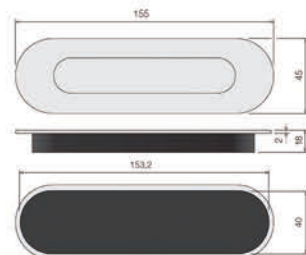

Ручка врезная

i-4503

Ручка врезная

i-4504

Ручка врезная

35025

Ручка накладная

cod.	C	L	
35005	016	032	25
35015	064	096	25
35020	096	128	25
35025	128	160	10
35030	160	192	10
35035	192	224	10
35040	224	256	10
35055	320	352	10
35085	512	544	10

OCU50

Петля скрытая

cod.	A	B	C	D	kg max.	
OCU10	13	45	19	8.5	10	10
OCU20	15.8	69.8	34	11	20	10
OCU30	18.7	95.2	50.5	11.5	20	5
OCU40	25	117.2	65	17	40	2
OCU50	28	117.3	61.5	21	40	2

23020

Ручка-скоба

cod.	C	L	H	
23015	096	115	30.5	25
23020	128	151	30.5	25
23025	160	186	30.5	25
23030	192	228	30.5	25
23040	256	291	35	10
23050	320	369	36	10
23080	512	573	32	10

10020

Ручка-рейлинг

cod.	C	L	C/2	
10010	064	128	-	25
10015	096	160	-	25
10020	128	192	-	25
10025	160	224	-	25
10030	192	256	-	10
с шагом 32 ...				
10080	512	576	-	10
10085	544	608	-	10
10090	576	640	-	10
10095	608	672	-	10