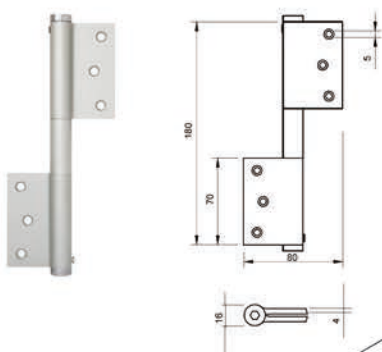

Justor

ПРУЖИННЫЕ ПЕТЛИ
И ДОВОДЧИКИ

НОВИНКИ!