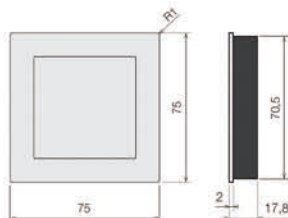

i-4501

Ручка врезная