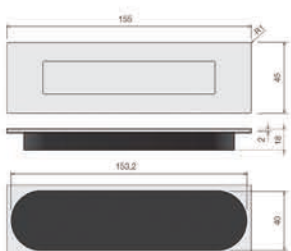

i-4503

Ручка врезная