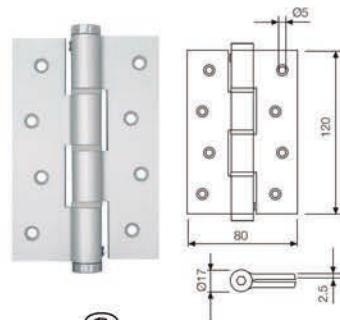

Justor

ПРУЖИННЫЕ ПЕТЛИ
И ДОВОДЧИКИ

НОВИНКИ!