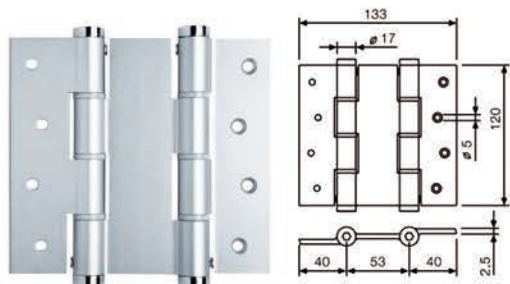

DA120 арт.5413