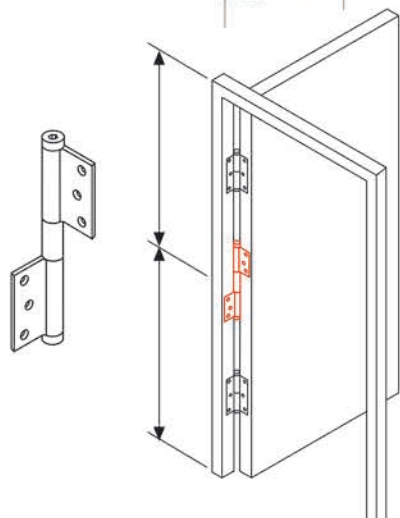

Justor

ПРУЖИННЫЕ ПЕТЛИ
И ДОВОДЧИКИ

НОВИНКИ!