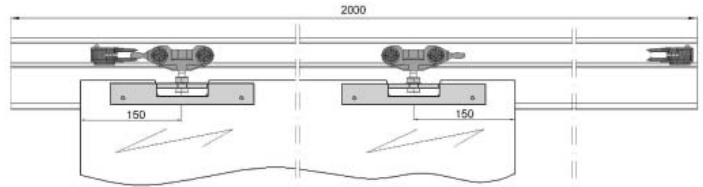

**Прямой  
маскировочный карниз**

**Овальный  
маскировочный карниз**

2000 мм + 1 карниз - цена: **150 €** за компл.

2000 мм + 2 карниза - цена: **200 €** за компл.

**Длина направляющей: 1800 мм**

**Нагрузка: 50,80,110 кг.**

Поставляется комплектом на одну дверь.

Включает всю необходимую фурнитуру для установки.

- A** - ширина створки
- B** - расстояние от середины держателя до конца направляющей
- C** - расстояние между держателями
- D** - расстояние от середины держателя до края створки
- L** - длина направляющей
- X** - количество держателей