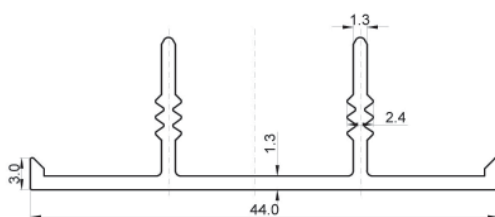

Декоративный окантовочный профиль

Материал: алюминий. Цвет: серебро