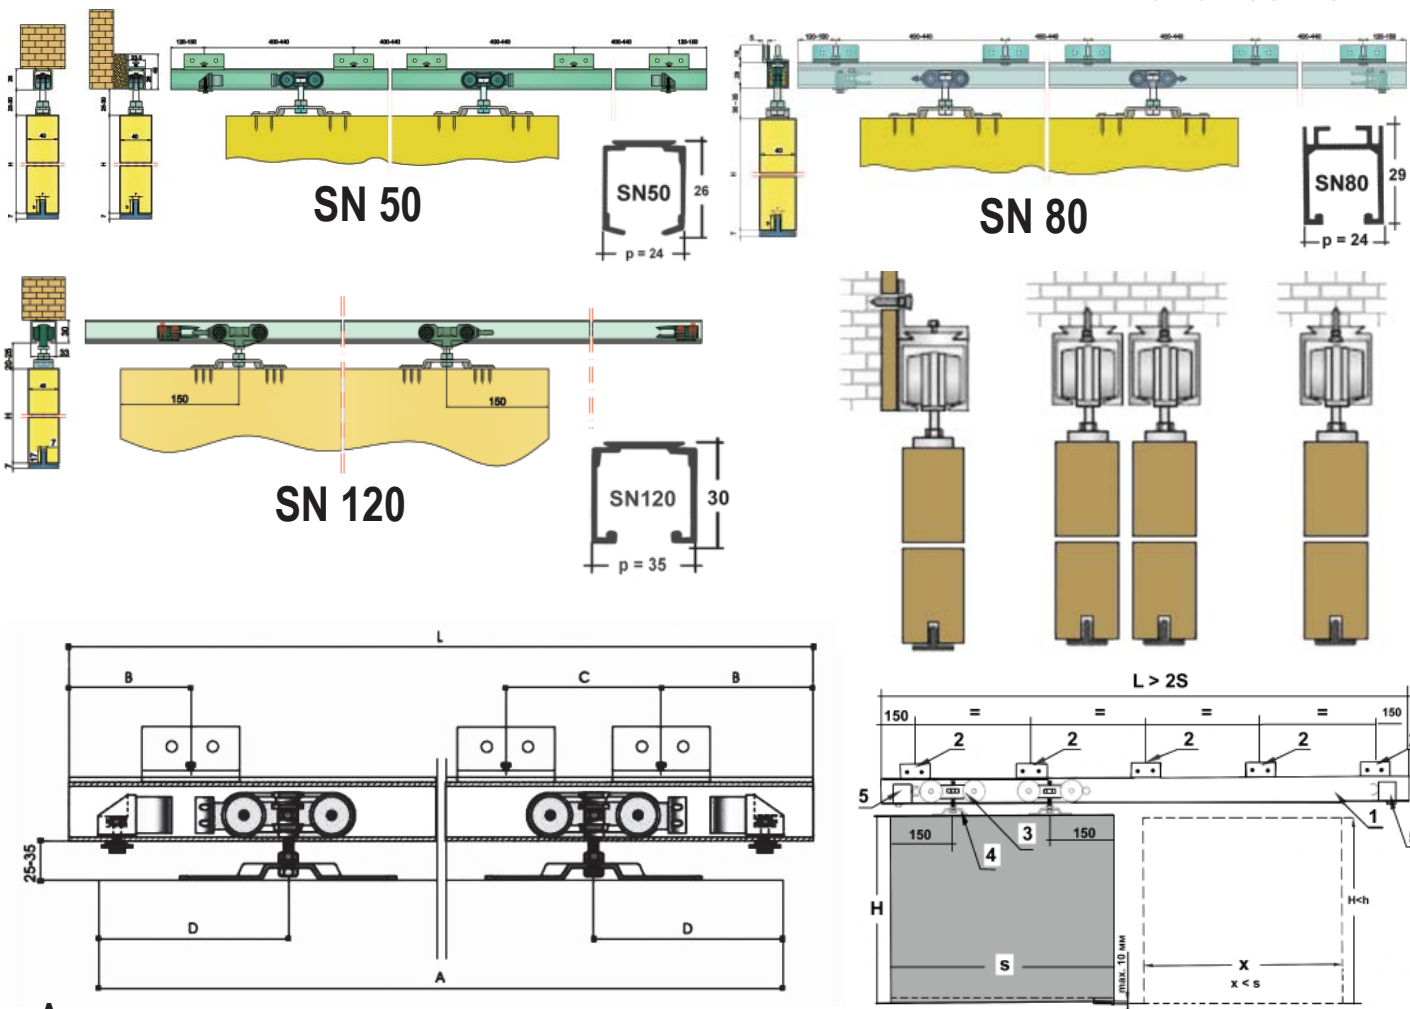

## Система для откатных дверей серии STANDARD

Эта система приспособлена для стандартных дверных створок. Система характеризуется простотой монтажа, имеет возможность регулировки или замены дверной створки в период эксплуатации. Широкая функциональность решения позволяет использовать эту систему в любом помещении независимо от назначения.

**Длина направляющей: 1800 мм**

**Нагрузка: 50,80,110 кг.**

Поставляется комплектом на одну дверь.

Включает всю необходимую фурнитуру для установки.

- A** - ширина створки
- B** - расстояние от середины держателя до конца направляющей
- C** - расстояние между держателями
- D** - расстояние от середины держателя до края створки
- L** - длина направляющей
- X** - количество держателей