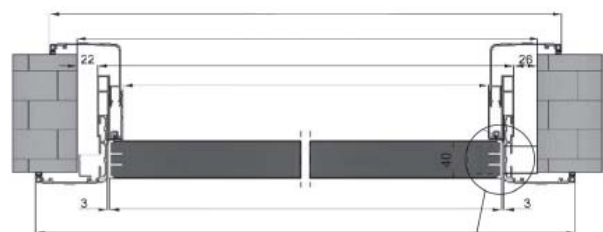

Декоративный окантовочный профиль

Материал: алюминий. Цвет: серебро