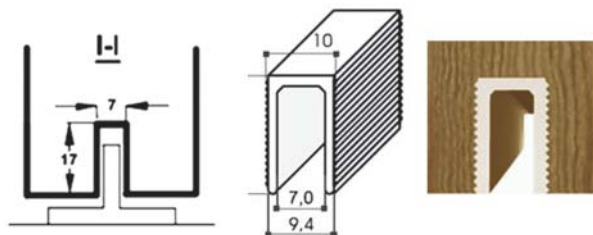

## Система для откатных дверей серии STANDARD

Эта система приспособлена для стандартных дверных створок. Система характеризуется простотой монтажа, имеет возможность регулировки или замены дверной створки в период эксплуатации. Широкая функциональность решения позволяет использовать эту систему в любом помещении независимо от назначения.

**Длина направляющей: 1800 мм**

**Нагрузка: 50,80,110 кг.**

Поставляется комплектом на одну дверь.

Включает всю необходимую фурнитуру для установки.

- A** - ширина створки
- B** - расстояние от середины держателя до конца направляющей
- C** - расстояние между держателями
- D** - расстояние от середины держателя до края створки
- L** - длина направляющей
- X** - количество держателей

A	B	C	D	L	X
750-900	130	380	130	1800	5

код	цвет	нагрузка, кг	цена за компл.
SN50	анодированный алюминий	50	25,47 €
SN80		80	35,64 €
SN120		120	45,60 €

код	название	цвет	цена за шт.
7210003	соединитель для направляющих SN 50G	анодированный алюминий	1,2 €
7210004	стабилизирующий профиль, длина 1000 м		7 €