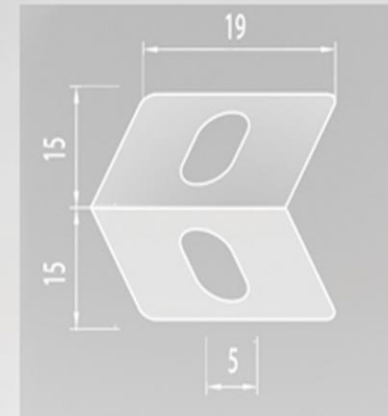

ШТАНГА ДЛЯ ОДЕЖДЫ:

Труба с держателем для одежных вешалок.

Цвета: серебро, блестящее серебро.

ВЫДВИЖНОЙ ЯЩИК С ВРЕЗНОЙ РУЧКОЙ

УГОЛОК С КРЫШЕЧКОЙ ДЛЯ ПОЛОК:

Стильный уголок для крепления полок с крышечкой в 3 актуальных цветах придаст вашему шкафу ещё более красивый внешний вид.