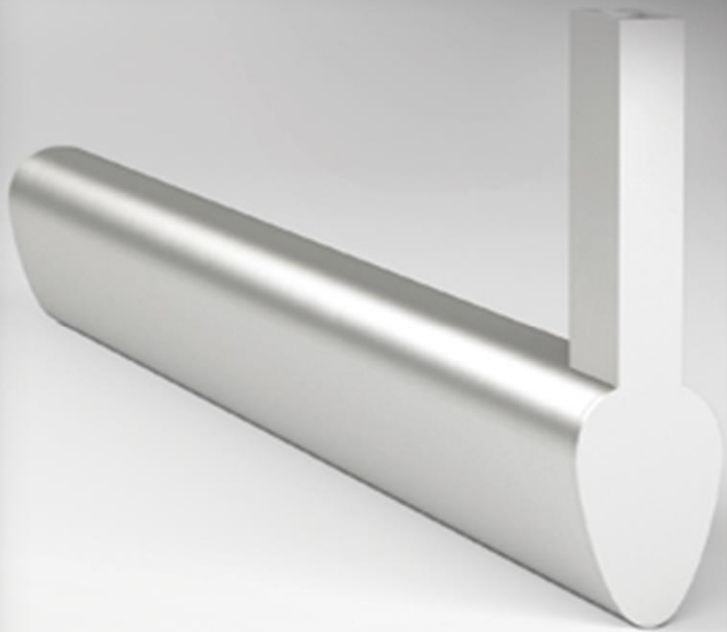

- Шампань блестящая
- Серебро блестящее
- Серебро
- Белый глянец
- Черный глянец
- Темный орех

ПРОФИЛЬ ДЛЯ РАСПАШНЫХ ДВЕРЕЙ STILO OPEN:

Профиль Stilo Open - это изящный профиль в одном цвете с профилем для раздвижных дверей, это даёт возможность использовать в одном пространстве два вида шкафов (раздвижные и распашные).

МАНСАРДНЫЕ ДВЕРИ MODENA HIDE:

Мансардные двери - идеальное решение , чтобы сделать рациональное использование чердачных пространств. Раздвижные двери Modena идеально подходят для помещений с низкими и наклонными потолками. Механизмы мансардных дверей подходят для всех систем профилей SlidER. Мансардные ДВЕРИ - рациональные решения для нестандартной комнаты.

ШТАНГА ДЛЯ ОДЕЖДЫ:

Труба с держателем для одежных вешалок.

Цвета: серебро, блестящее серебро.

ВЫДВИЖНОЙ ЯЩИК С ВРЕЗНОЙ РУЧКОЙ

УГОЛОК С КРЫШЕЧКОЙ ДЛЯ ПОЛОК:

Стильный уголок для крепления полок с крышечкой в 3 актуальных цветах придаст вашему шкафу ещё более красивый внешний вид.