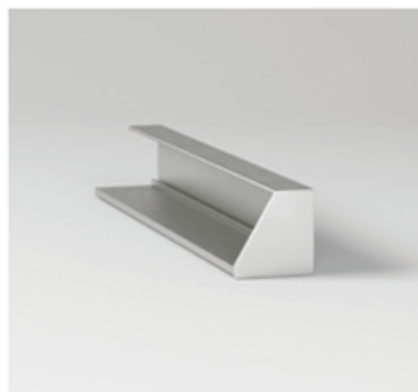

Возможные цвета: серебро, глянцевое серебро, глянцевая шампань, белый, черный, темный орех.

Размеры ручки: 30 x 140 мм.

Внутренние АКСЕССУАРЫ для шкафов

Уголок с крышкой.
Цвета: серебро,
блестящее серебро,
шампань.

**Труба с держателем для
одежных вешалок.**
Цвета: серебро,
блестящее серебро.

**Желоб с крышкой для
полочки.** Цвета: серебро,
шампань.

**Заглушка для верхней
одинарной
направляющей.** Цвета:
серебро, шампань.

**Заглушка для нижней
одинарной
направляющей.** Цвета:
серебро, шампань.

**Заглушка для нижней
двойной
направляющей.** Цвета:
серебро, блестящее
серебро, блестящая
шампань.

**Выдвижной ящик с
алюминиевыми
боками.** Цвета ручек:
серебро, блестящее
серебро.