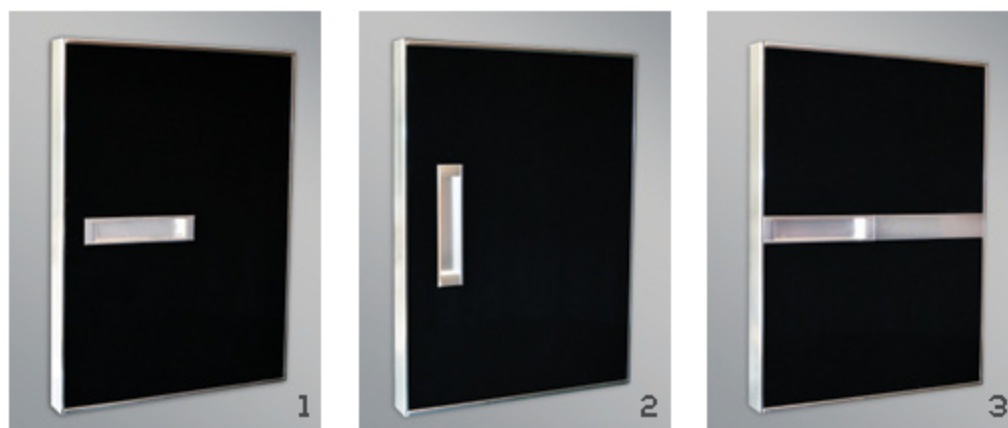

Возможные цвета профилей:

ESTE и STILO: серебро, глянцевое серебро, глянцевая шампань, белый, черный, темны

STILO OPEN: серебро, глянцевое серебро, глянцевая шампань.

Для наполнителей дверей используются глянцевая, матовая, плита 18 мм Slider и прозрачное и бронзовое зеркало. Предлагаем три способа крепления ручек: ручка врезается в плиту вертикально или горизонтально либо ручка устанавливается в соединительном профиле.

Во все двери MODENA можно установить доводчик Slider.

Максимальные размеры дверей: 2800 x 1020 мм.

ESTE

STILO

STILO OPEN

The image features a dark gray background with a vertical line running down the center. Two rectangular handles, one on each side of the line, are positioned in the middle. The handles are dark gray with a lighter gray inner slot. A white line curves across the top of the image, and another white line curves across the bottom. The word 'Ручки' is written in white at the bottom center.

Возможные цвета: серебро, глянцевое серебро, глянцевая шампань, белый, черный, темный орех.

Размеры ручки: 30 x 140 мм.

Внутренние АКСЕССУАРЫ для шкафов

Уголок с крышкой.
Цвета: серебро,
блестящее серебро,
шампань.